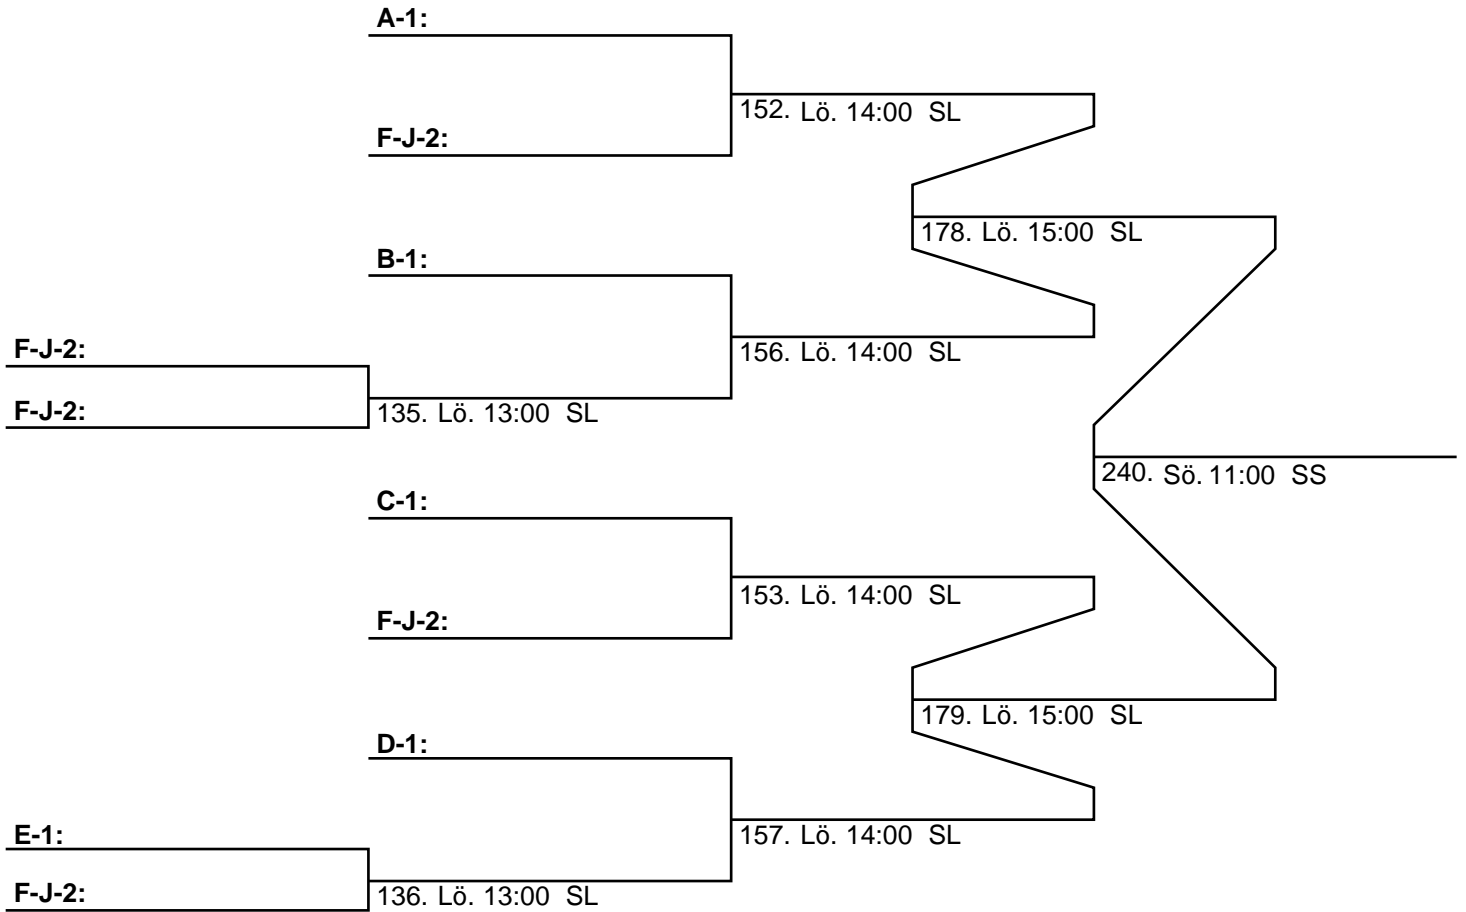

Herr Singel C (Slutspel)

Herr Singel C (Del-cup-schema: 1)