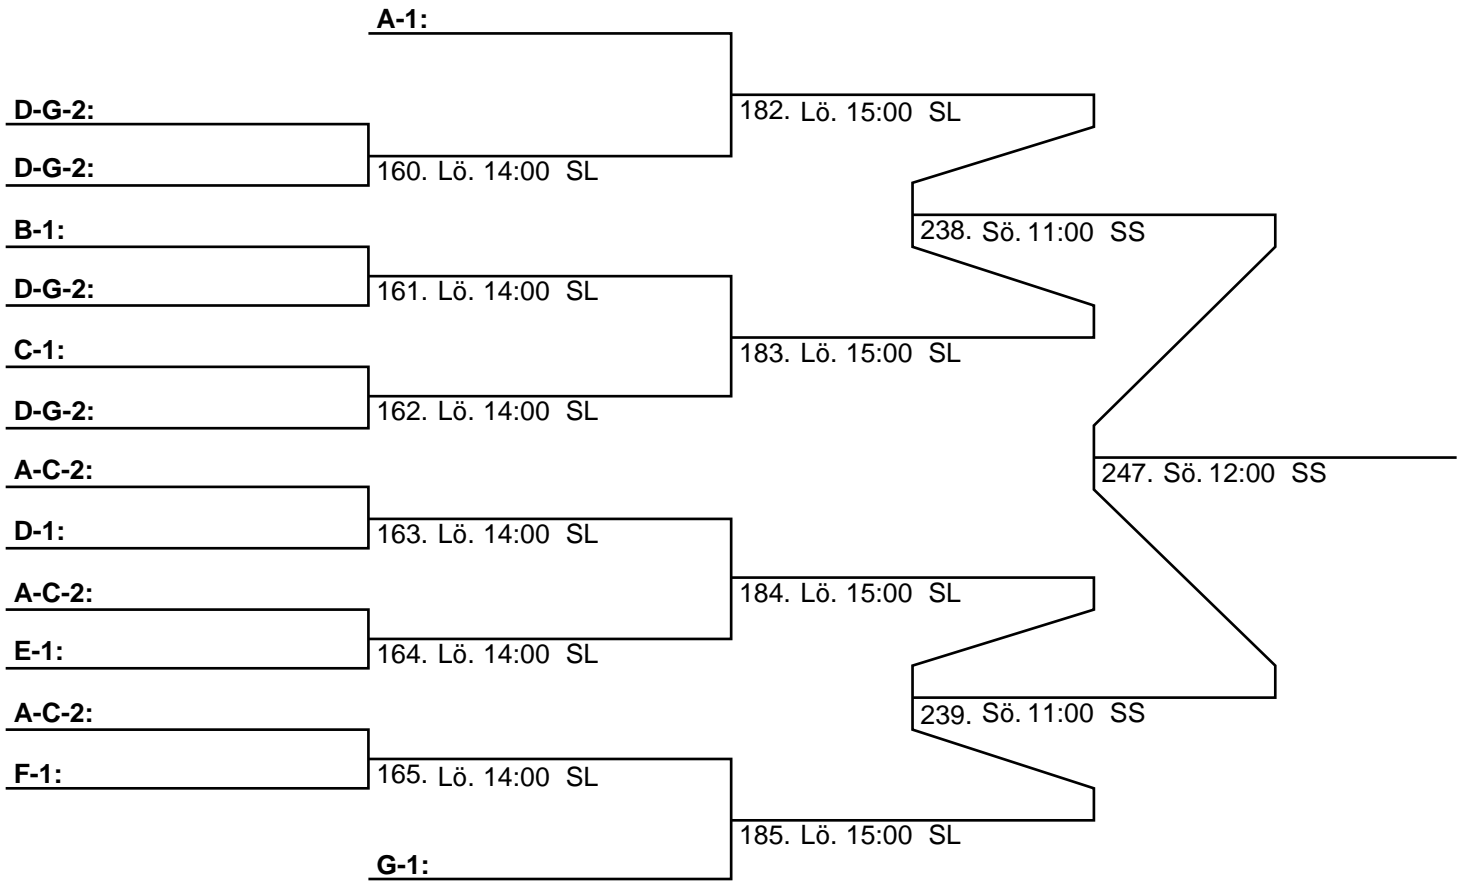

Herr Singel B (Slutspel)