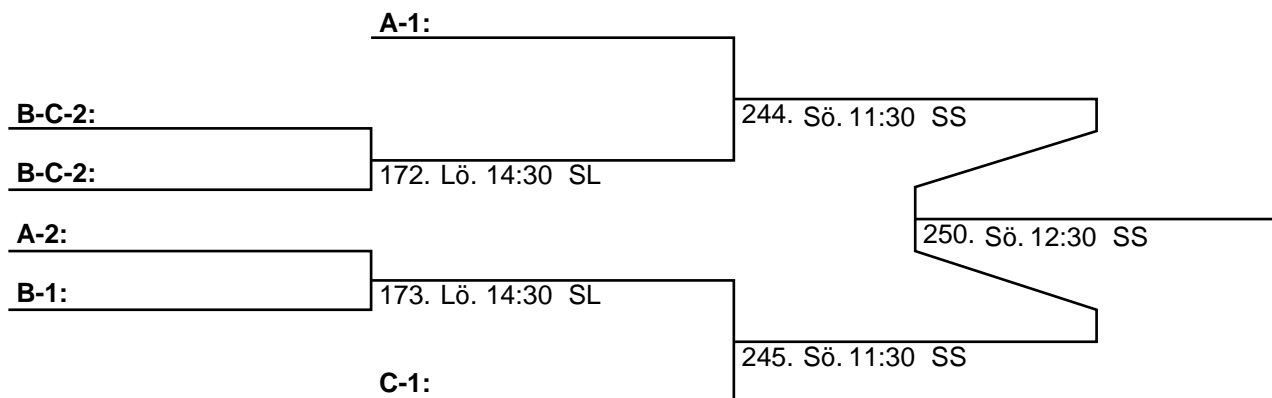

POOL B

A	Violet Mohammadpour	Kist	37	Lö. 10:00	SL	A-B	_____
B	Josefine Andersson	Kist	38	Lö. 10:00	SL	C-D	_____
C	Josefine Isaksson	Väsb	86	Lö. 11:30	SL	A-C	_____
D	Elin Melin Hamber	Söma	87	Lö. 11:30	SL	B-D	_____
			141	Lö. 13:00	SL	A-D	_____
			142	Lö. 13:00	SL	B-C	_____

Poolsegrare: _____

Pooltvåa: _____

POOL C

A	* Josefine Artell	Kist	39	Lö. 10:00	SL	A-B	_____
B	Rebecca Emmot	Sund	40	Lö. 10:00	SL	C-D	_____
C	Susanne Andersson	Spån	88	Lö. 11:30	SL	A-C	_____
D	Salma Hassanali	Kome	89	Lö. 11:30	SL	B-D	_____
			143	Lö. 13:00	SL	A-D	_____
			144	Lö. 13:00	SL	B-C	_____

Poolsegrare: _____

Pooltvåa: _____

Dam Singel C (Slutspel)