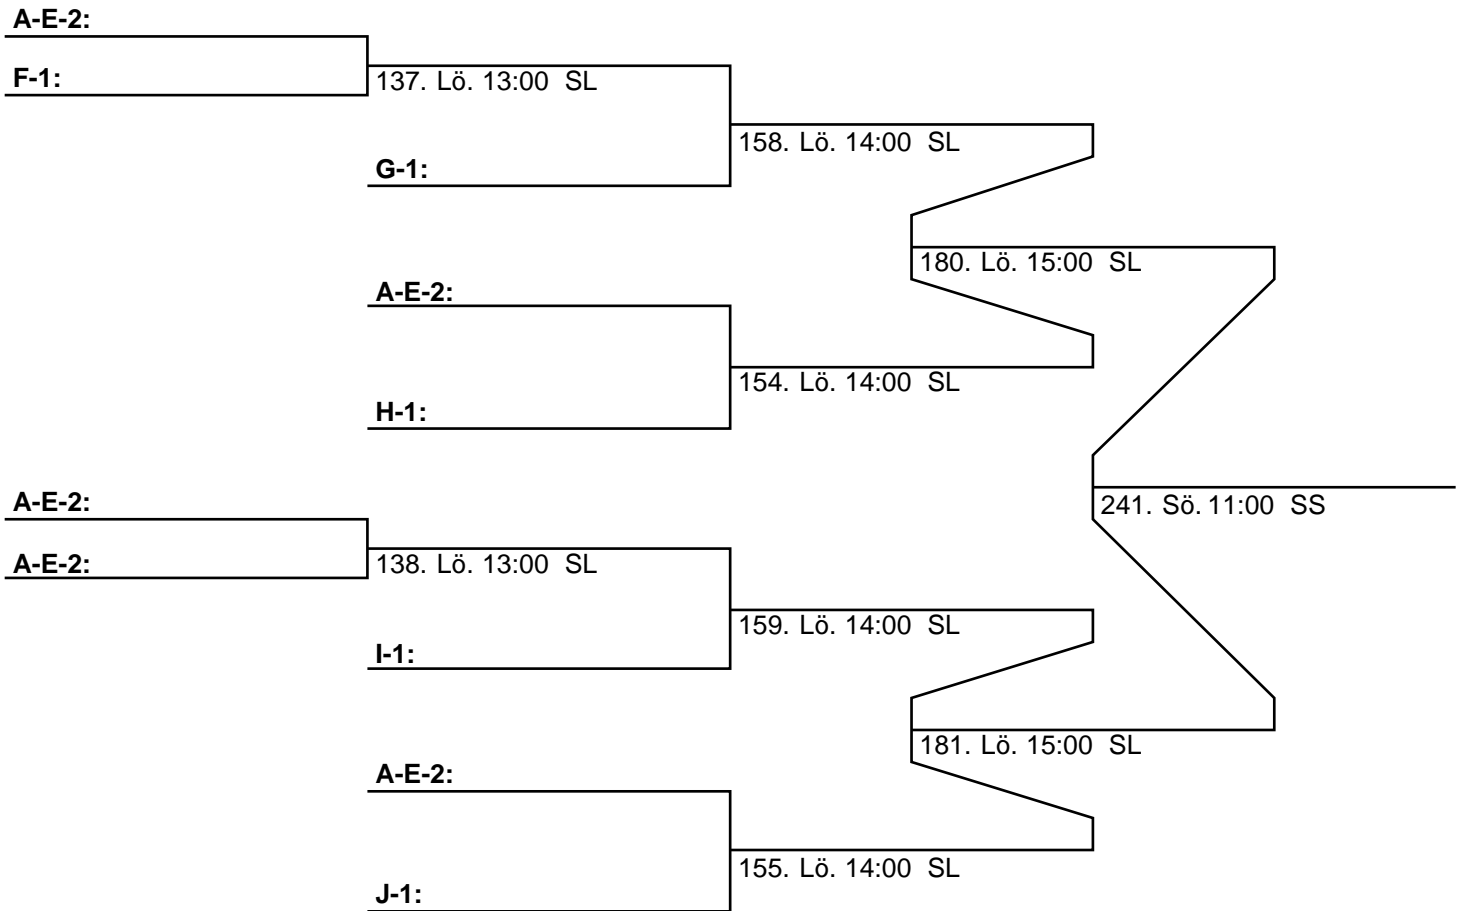

Poolsegrare: _____

Pooltvåa: _____

Herr Singel C (Slutspel)

Herr Singel C (Del-cup-schema: 1)

Herr Singel C (Del-cup-schema: 2)

Herr Singel C (Del-cup-schema: Slutspel)

Herr Dubbel C (16 Par, 15 matcher)* **Gunnar Berglind Spån /
Marko Määttälä Spån**Bo Willhans Klös /
Thomas Thell Klös